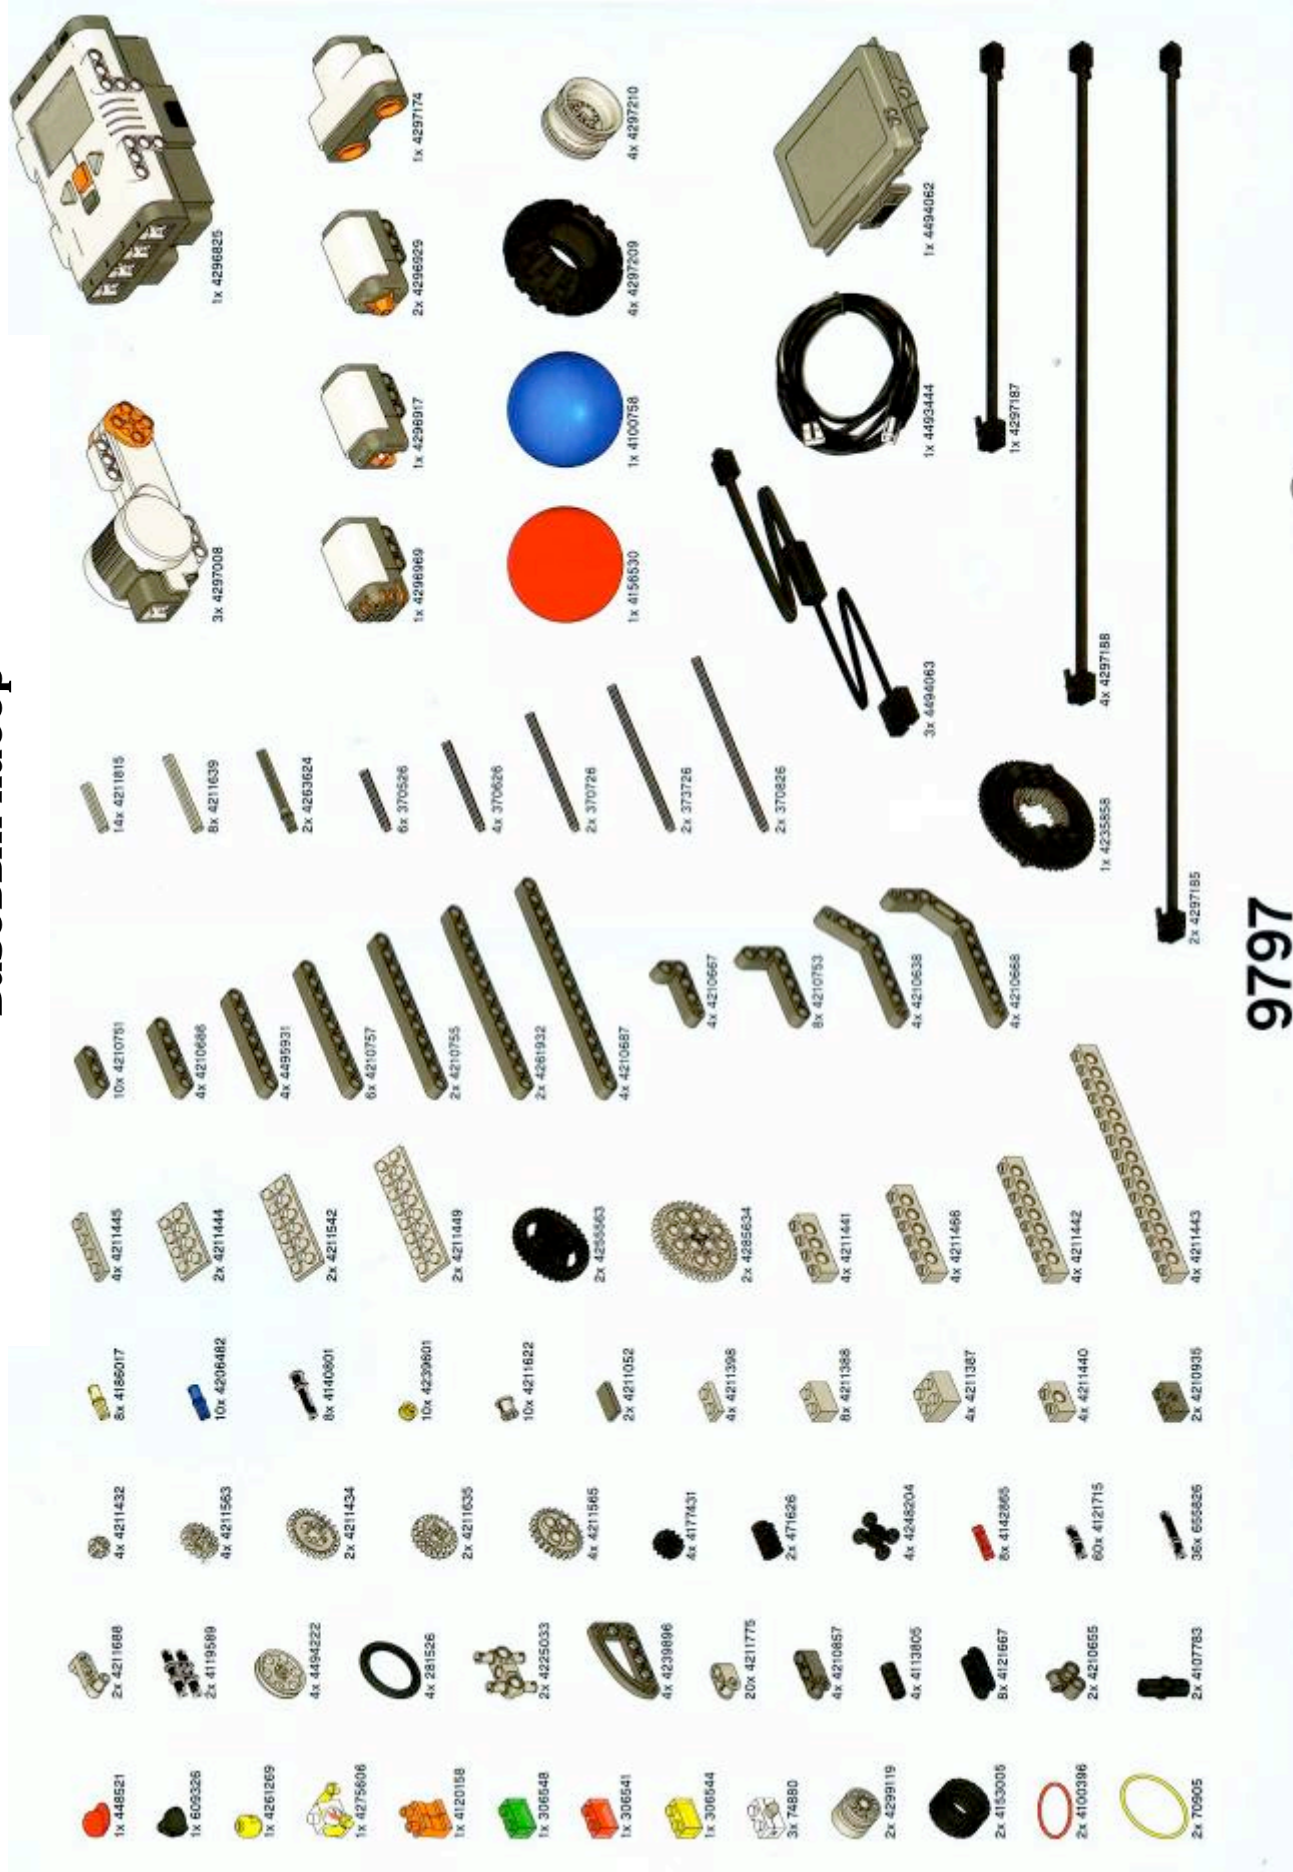

9797 Конструктор Перворобот NXT. Базовый набор

9797