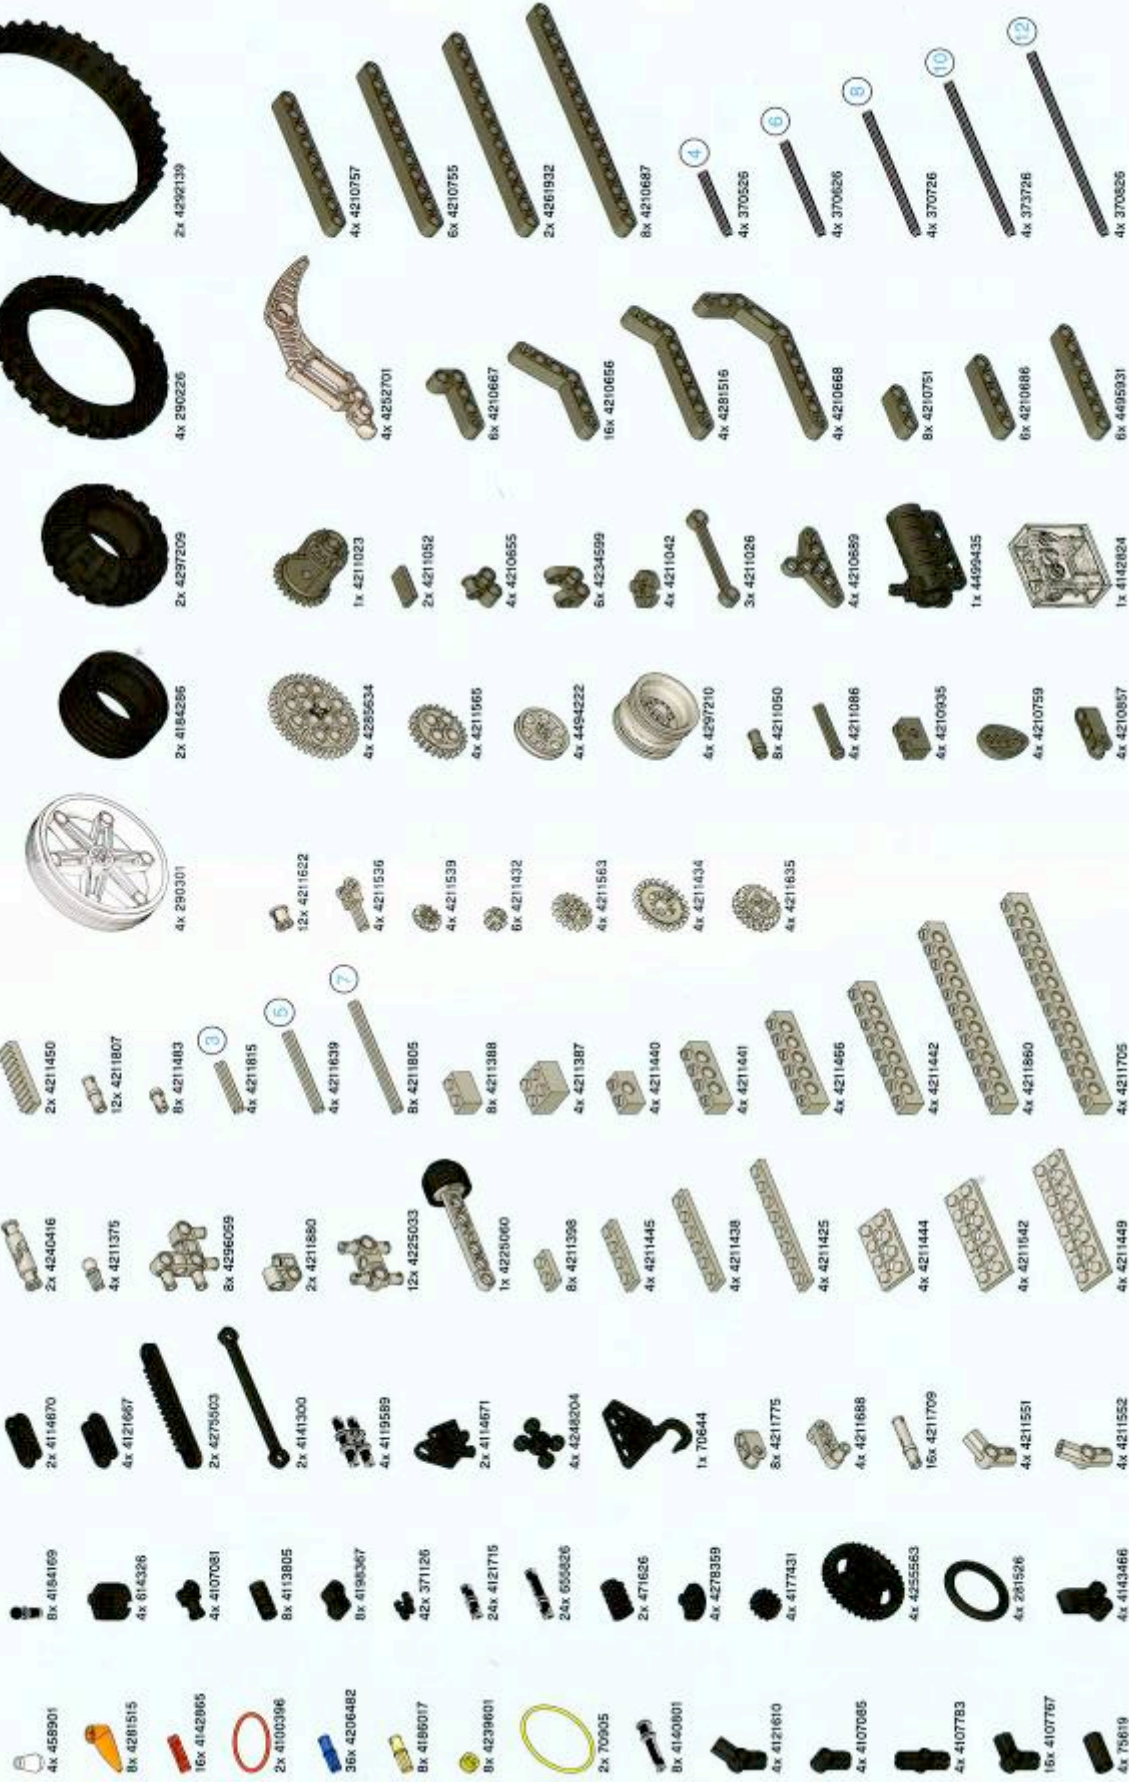

9648 Конструктор Перворобот NXT. Ресурсный набор

9648